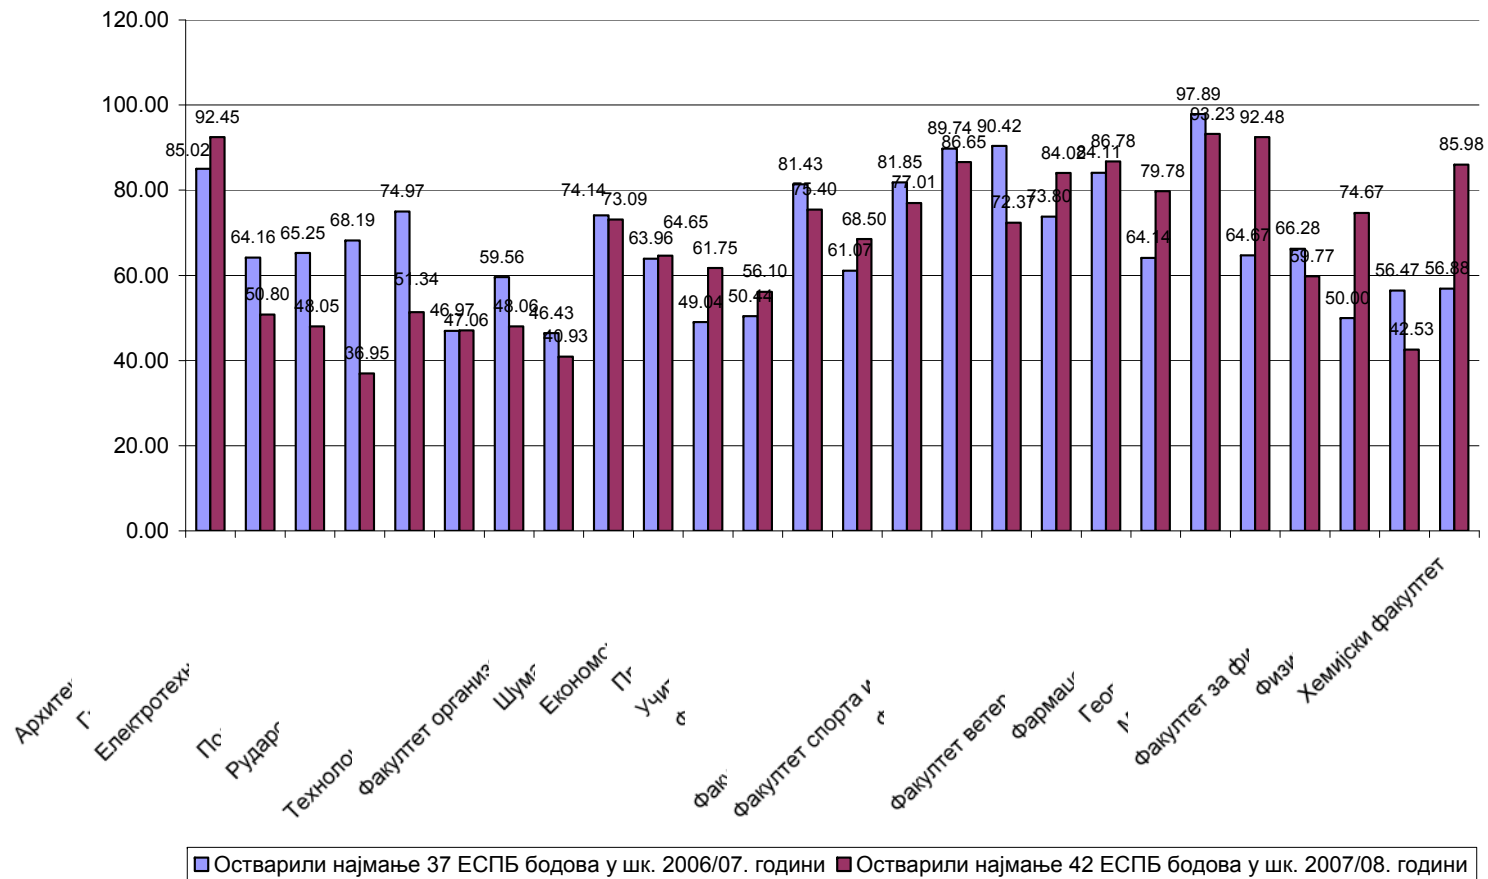

**Упоредни преглед процента студената који су остварили услов за упис друге године у
школској 2006/2007. и 2007/2008. години**