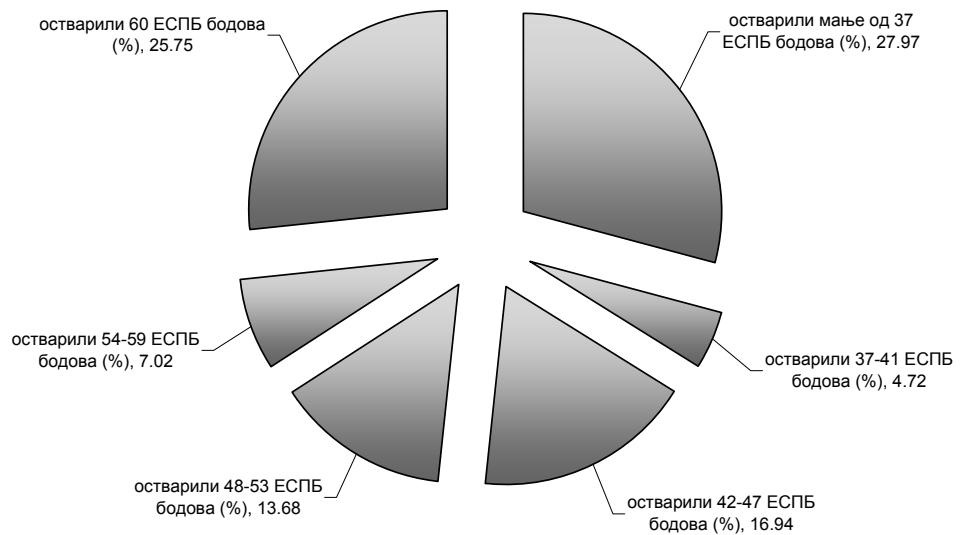

Преглед броја нових студената уписаних на основне академске студије у школској 2007/2008. години

Факултет	уписани у статусу финансираних из буџета	уписани у самофинанс. статусу	укупно уписани
Архитектонски факултет	145	120	265
Грађевински факултет	284	151	435
Електротехнички факултет	402	162	564
Машински факултет	516	28	544
Пољопривредни факултет	600	222	822
Рударско-геолошки факултет	231	7	238
Саобраћајни факултет	280	80	360
Технолошко-металуршки факултет	186	29	215
Факултет организационих наука	305	479	784
Шумарски факултет	231	66	297
Економски факултет	578	630	1208
Правни факултет	706	973	1679
Учитељски факултет	280	155	435
Факултет безбедности	107	312	419
Факултет политичких наука	139	383	522
Факултет за специјалну едукацију	202	210	412
Факултет спорта и физ. васпитања	161	96	257
Филозофски факултет	520	237	757
Филолошки факултет	700	684	1384
Факултет ветеринарске медицине	148	30	178
Фармацеутски факултет	250	75	325
Географски факултет	143	349	492
Математички факултет	217	44	261
Факултет за физичку хемију	75	0	75
Физички факултет	87	0	87
Хемијски факултет	162	2	164
УНИВЕРЗИТЕТ (збир доступних података)	7655	5524	13179

Графиконом је приказана дистрибуција процента студената уписаних на прву годину основних академских студија у школској 2007/2008. години према распону броја ЕСПБ бодова остварених у тој школској години.

Универзитет у Београду (збир расположивих података)